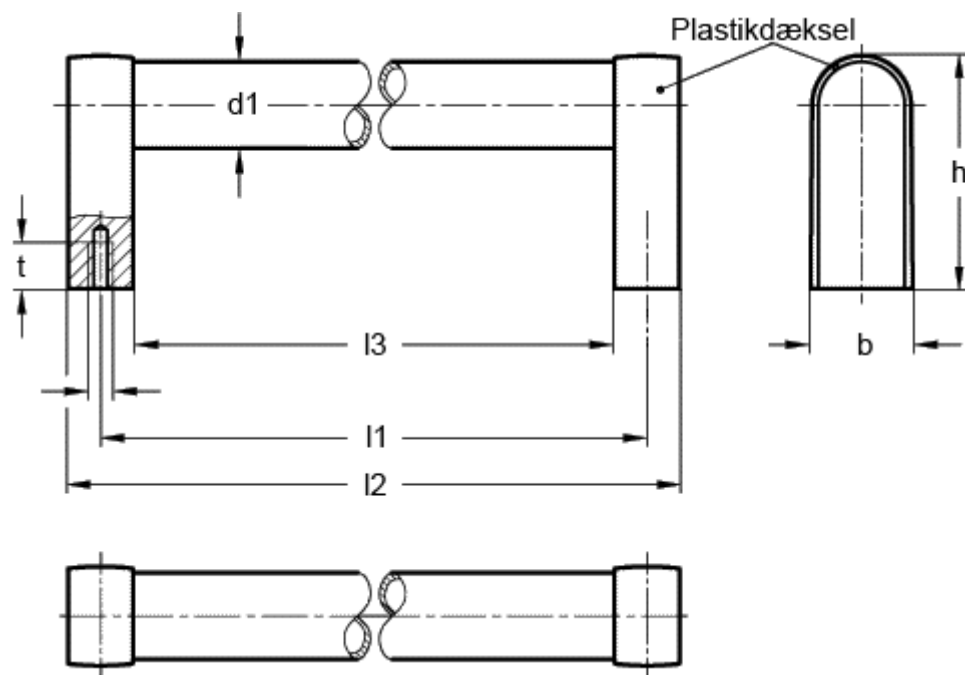

Varenummer: 20192400

Beskrivelse: E+G Rørgreb GN 669-28-400-A-SW

Mål

b	= 32
d1	= 28
d2	= M8
h ca.	= 60
l1	= 400
l2	= 420
l3	= 380
t min	= 15